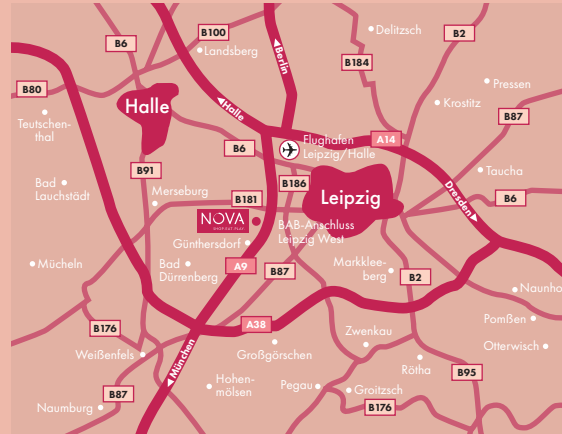

Beste Preise
bei unseren
Partnern.

Mit der Nova Card profitieren Sie von zahlreichen Rabatten in ca. 30 Nova Shops sowie bei ausgewählten regionalen Partnern:

**Kinderbetreuung im
Nova „Schlumpfenland“**

10% Rabatt auf das Betreuungsentgelt

Aral Tankstelle, Leuna-Kötschlitz

30% Rabatt auf alle regulären
Autowäschen

Merkur Spielbank, Leuna-Günthersdorf

50% Gastro-Rabatt auf einen Artikel
Ihrer Wahl, kostenfreier Eintritt sowie
gratis Soft- und Heißgetränke

Und so geht's
raus ins
Nova.

Auto

Direkt an der A9, Ausfahrt 17
Leipzig West/Günthersdorf
Mit 7.000 kostenlosen Parkplätzen,
davon 2.000 im Parkhaus direkt am Center

Bus

Linien 65, 131, 135, 163, 737 und 739
Verbindungsauskunft unter www.mdv.de